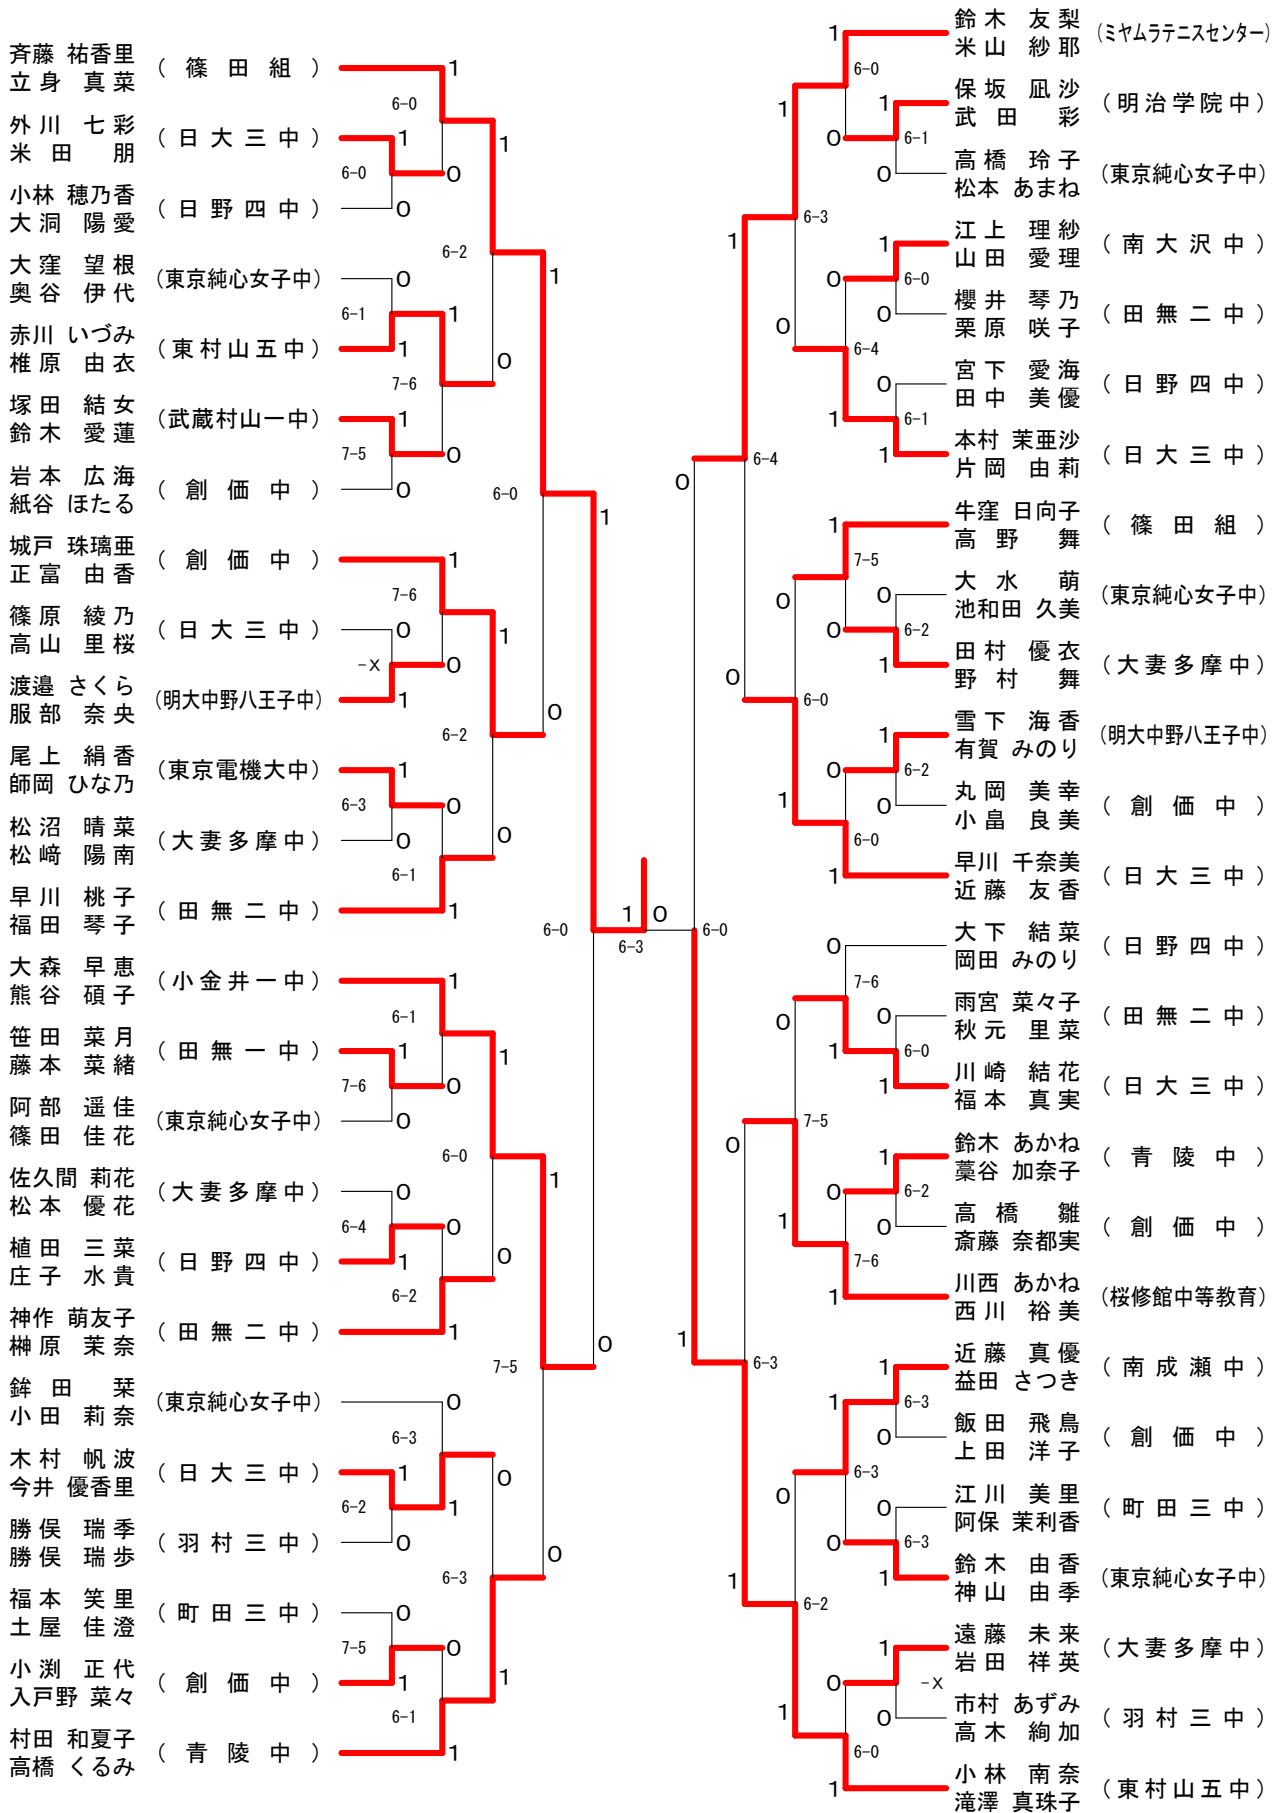

第33回フジカップダブルス

15歳以下男子-B

日隈 虎ノ介 (東宝テニスアカデミー)	1	1	原田 建 (浅川中)
東海 林 瑞	6-0	6-1	室橋 涼風 (城山中)
大澤 昂生 (八王子四中)	1	1	本井 裕輝 (小金井一中)
藤森 和明	6-3	0	巨勢 慧 (私立武蔵中)
久保田 祐紀 (玉川学園中)	0	0	森山 直哉 (日野四中)
楠 敬太	7-5	0	福島 光峻 (府中三中)
池田 圭吾 (田無二中)	0	1	村上 陵 (HAMURA3)
小作 泰我 (稲城一中)	6-0	1	尾中 航平 (武蔵村山一中)
石垣 快将 (駒場東邦中)	1	0	松田 悠哉 (創価中)
安居 克将	6-0	0	藤原 周平 (東村山五中)
村上 洸太郎 (小金井一中)	1	0	中田 魁都 (小金井緑中)
三川 遼太郎 (日野四中)	7-5	0	浜中 都平 (篠田組)
小野 竣郁 (小金井緑中)	0	6-3	松田 淳平 (武蔵村山一中)
小林 裕貴	0	0	金子 直也 (創価中)
森本 健介 (篠田組)	1	1	内山 秀彦 (東村山五中)
深澤 則貴	6-1	0	伊藤 勇太 (武蔵村山一中)
中村 光佑 (府中五中)	1	0	細矢 尚暉 (日野四中)
村野 賢吾	6-0	0	吉田 隼 (東村山五中)
三井 浩彰 (創価中)	0	1	武井 晴之介 (武蔵村山一中)
佐藤 陽来 (私立武蔵中)	6-3	0	八木 優 (篠田組)
城谷 吏玖 (保谷中)	1	0	小泉 望 (駒場東邦中)
服部 勇也	6-1	0	伊東 雄介 (日大三中)
桶田 和成 (保谷中)	0	0	佐々木 瑛人 (東村山五中)
松崎 悠	6-3	1	渡邊 貴史 (日野四中)
小林 諒水 (小金井一中)	1	0	森屋 蓮 (武蔵村山一中)
大録 克也	0	6-3	日下 広大 (東村山五中)
小林 大紀 (東村山五中)	6-3	6-1	市原 魁匠 (日野四中)
白岩 数馬 (HAMURA3)	1	0	栗山 大地 (武蔵村山一中)
高橋 諒太郎 (八王子四中)	6-1	1	園部 拓人 (小金井緑中)
渡邊 光太郎	1	0	加瀬 洋佑 (八王子四中)
相川 真宇 (明大明治中)	0	0	周防 俊輝 (私立武蔵中)
石川 貴一 (創価中)	6-3	1	岡本 幸大 (日野四中)
上條 昴海 (玉川学園中)	0	0	田之倉 夏生 (武蔵村山一中)
井上 翔太 (八王子四中)	7-5	0	津田 健 (HAMURA3)
八木 遼真 (和野中)	1	0	鈴木 響野 (駒場東邦中)
高木 幹太 (和野中)	6-0	0	福岡 拓実 (日野四中)
谷脇 俊介 (創価中)	1	0	長南 勇汰 (稲城一中)
内山 伸一 (玉川学園中)	1	6-2	伊藤 雄祐 (創価中)
宮澤 玲二 (小金井緑中)	0	0	伊藤 大起 (明大明治中)
菊池 一成 (和野中)	6-0	1	加藤 直 (武蔵村山一中)
米谷 侑一郎 (駒場東邦中)	0	0	原口 秀司 (武蔵村山一中)
伊藤 英士 (和野中)	7-5	0	堺 将弘 (武蔵村山一中)
岡田 啓王 (私立武蔵中)	0	0	吉野 彰浩 (武蔵村山一中)
二宮 清春 (私立武蔵中)	6-2	0	福岡 拓実 (日野四中)
神場 知也 (武蔵村山一中)	1	0	長南 勇汰 (稲城一中)
小泉 哲也 (武蔵村山一中)	6-0	0	伊藤 雄祐 (創価中)
村上 直弥 (日野四中)	0	0	青木 雅也 (明大明治中)
井上 潤哉 (日野四中)	6-0	1	阪井 貴大 (玉川学園中)
山下 結也 (駒場東邦中)	1	1	近藤 勇一 (武蔵村山一中)
町田 響 (駒場東邦中)	6-0	1	青木 海士 (武蔵村山一中)
池田 啓真 (駒場東邦中)	1	1	高倉 遠汰 (武蔵村山一中)
臼井 大登	1	1	内田 淳也 (玉川学園中)
			赤城 海斗 (玉川学園中)

第33回フジカップダブルス

15歳以下女子-A

決勝戦
齊藤 祐香里 (篠田組) 0
立身 真菜 (富士見ヶ丘中) 6-4
大森 祐里 (東宝テニスアカデミー) 1