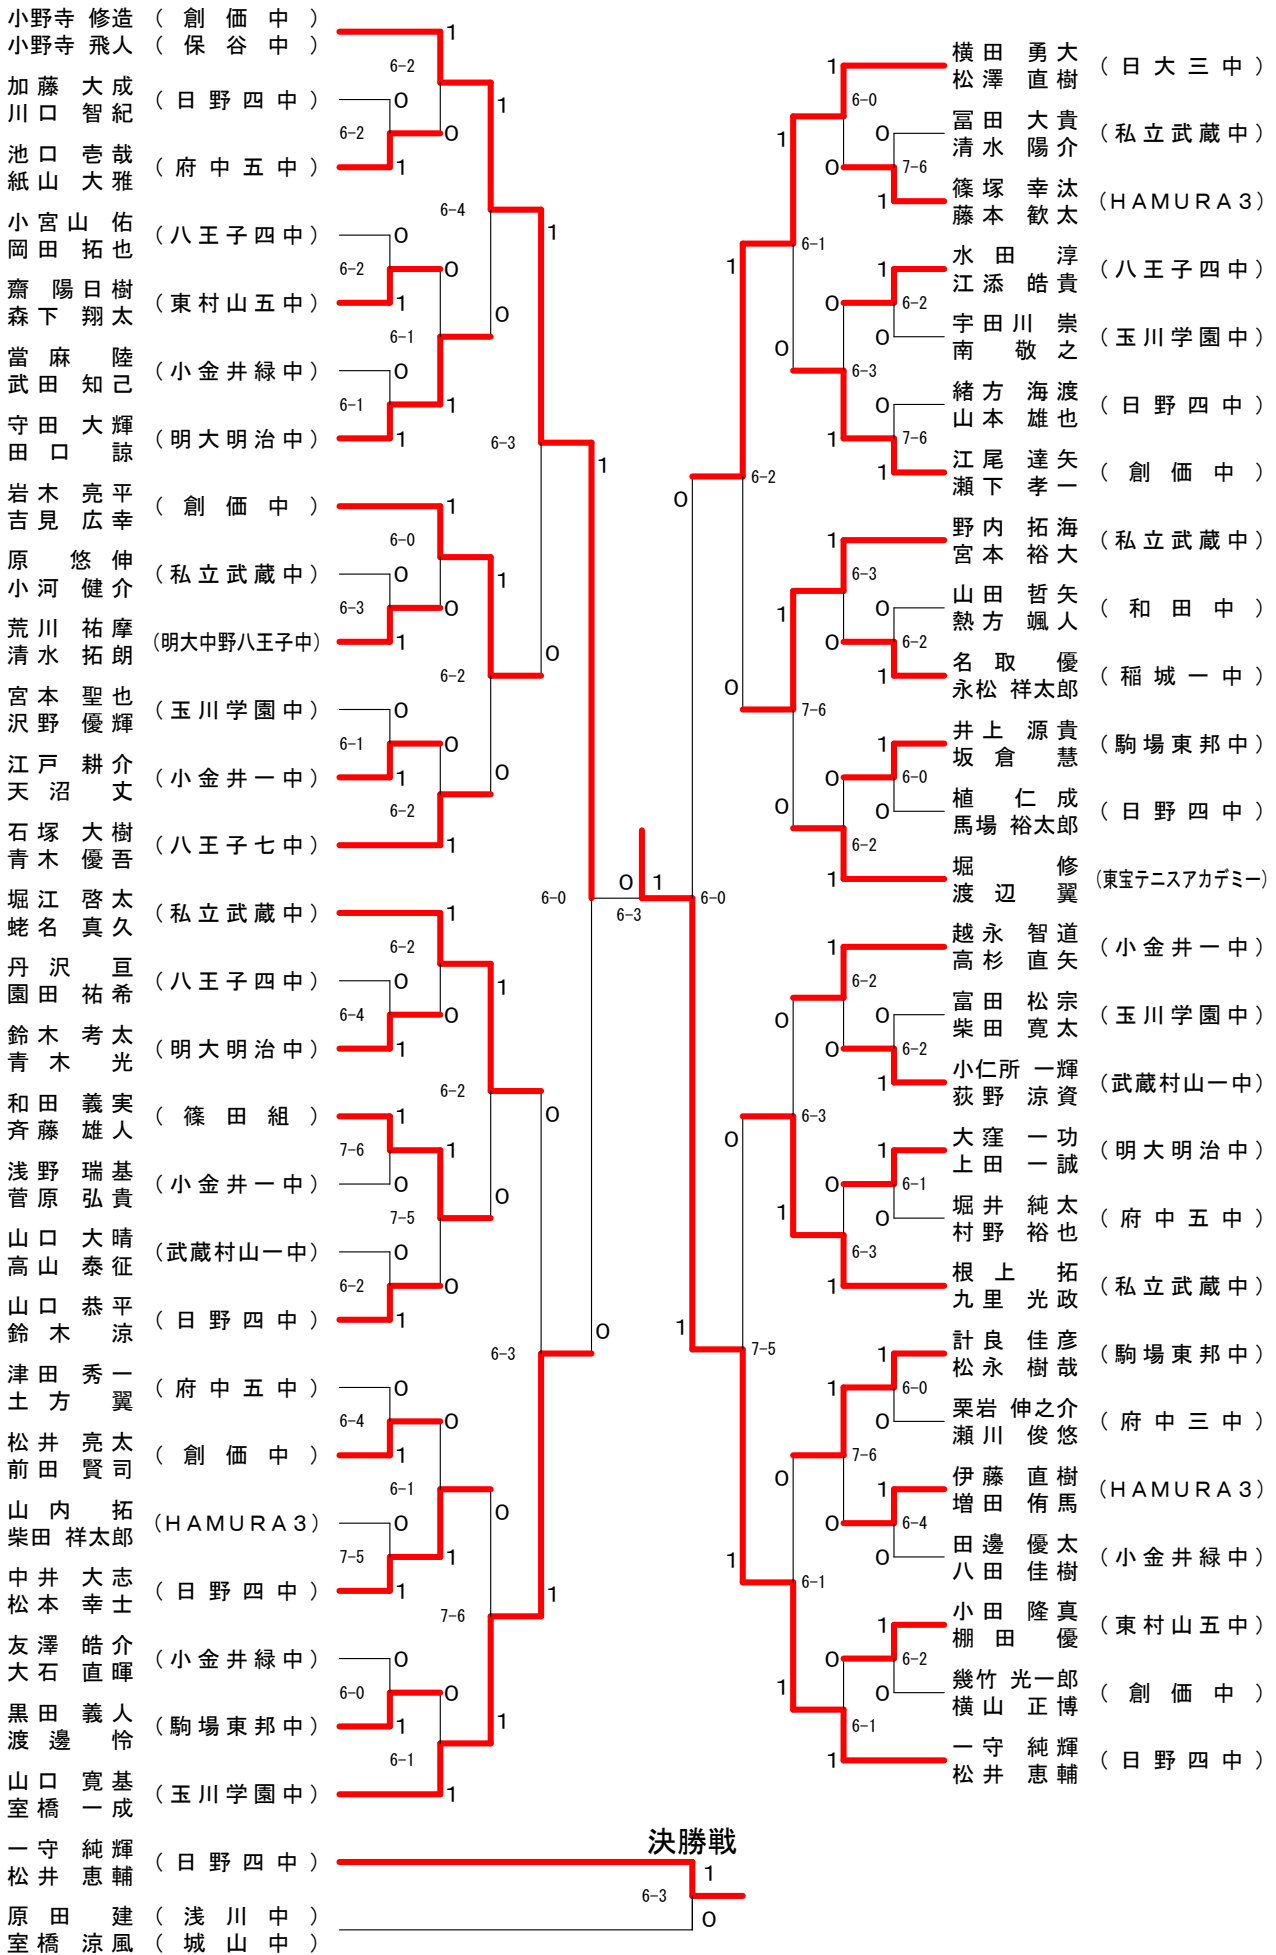

第33回フジカップダブルス

15歳以下男子-A

第33回フジカップダブルス

15歳以下男子-B

日隈 虎ノ介 (東宝テニスアカデミー)	1	1	原田 建 (浅川中)
東海 林 瑞	6-0	6-1	室橋 涼風 (城山中)
大澤 昂生 (八王子四中)	1	1	本井 裕輝 (小金井一中)
藤森 和明	6-3	0	巨勢 慧 (私立武蔵中)
久保田 祐紀 (玉川学園中)	0	0	森山 直哉 (日野四中)
楠 敬太	7-5	0	福島 光峻 (府中三中)
池田 圭吾 (田無二中)	0	1	村上 陵 (HAMURA3)
小作 泰我 (稲城一中)	6-0	1	尾中 航平 (武蔵村山一中)
石垣 快将 (駒場東邦中)	1	0	松田 悠哉 (創価中)
安居 克将	6-0	0	藤原 周平 (東村山五中)
村上 洸太郎 (小金井一中)	1	0	中田 魁都 (小金井緑中)
三川 遼太郎 (日野四中)	7-5	0	浜中 都平 (篠田組)
小野 竣郁 (小金井緑中)	0	6-3	松田 淳平 (武蔵村山一中)
小林 裕貴	0	0	金子 直也 (創価中)
森本 健介 (篠田組)	1	1	内山 秀彦 (東村山五中)
深澤 則貴	6-1	0	伊藤 勇太 (武蔵村山一中)
中村 光佑 (府中五中)	1	0	細矢 尚暉 (日野四中)
村野 賢吾	6-0	0	吉田 隼 (東村山五中)
三井 浩彰 (創価中)	0	1	武井 晴之介 (武蔵村山一中)
佐藤 陽来 (私立武蔵中)	6-3	0	八木 優 (篠田組)
城谷 吏玖 (保谷中)	1	0	小泉 望 (駒場東邦中)
服部 勇也	6-1	0	伊東 雄介 (日大三中)
桶田 和成 (保谷中)	0	0	佐々木 瑛人 (東村山五中)
松崎 悠	6-3	1	渡邊 貴史 (日野四中)
小林 諒水 (小金井一中)	1	0	森屋 蓮 (武蔵村山一中)
大録 克也	0	6-3	日下 広大 (東村山五中)
小林 大紀 (東村山五中)	6-3	6-1	市原 魁匠 (日野四中)
白岩 数馬 (HAMURA3)	1	0	栗山 大地 (武蔵村山一中)
高橋 諒太郎 (八王子四中)	6-1	1	園部 拓人 (小金井緑中)
渡邊 光太郎	1	0	加瀬 洋佑 (八王子四中)
相川 真宇 (明大明治中)	0	0	周防 俊輝 (私立武蔵中)
石川 貴一 (創価中)	6-3	1	岡本 幸大 (日野四中)
上條 昴海 (玉川学園中)	0	0	田之倉 夏生 (武蔵村山一中)
井上 翔太 (八王子四中)	7-5	0	津田 健 (HAMURA3)
八木 遼真 (和野中)	1	0	鈴木 響野 (駒場東邦中)
高木 幹太 (和野中)	6-0	0	福岡 拓実 (日野四中)
谷脇 俊介 (創価中)	1	0	長南 勇汰 (稲城一中)
内山 伸一 (玉川学園中)	1	6-2	伊藤 雄祐 (創価中)
宮澤 玲二 (小金井緑中)	0	0	伊藤 大起 (明大明治中)
菊池 一成 (和野中)	6-0	1	加藤 直 (武蔵村山一中)
米谷 侑一郎 (駒場東邦中)	0	0	原口 秀司 (武蔵村山一中)
伊藤 英士 (和野中)	7-5	0	堺 将弘 (武蔵村山一中)
岡田 啓王 (私立武蔵中)	0	0	吉野 彰浩 (武蔵村山一中)
二宮 清春 (私立武蔵中)	6-2	0	福岡 拓実 (日野四中)
神場 知也 (武蔵村山一中)	1	0	長南 勇汰 (稲城一中)
小泉 哲也 (武蔵村山一中)	6-0	0	伊藤 雄祐 (創価中)
村上 直弥 (日野四中)	0	0	青木 雅也 (明大明治中)
井上 潤哉 (日野四中)	6-0	1	阪井 貴大 (玉川学園中)
山下 結也 (駒場東邦中)	1	1	近藤 勇一 (武蔵村山一中)
町田 響 (駒場東邦中)	6-0	1	青木 海士 (武蔵村山一中)
池田 啓真 (駒場東邦中)	1	1	高倉 遠汰 (武蔵村山一中)
臼井 大登	1	1	内田 淳也 (玉川学園中)
			赤城 海斗 (玉川学園中)